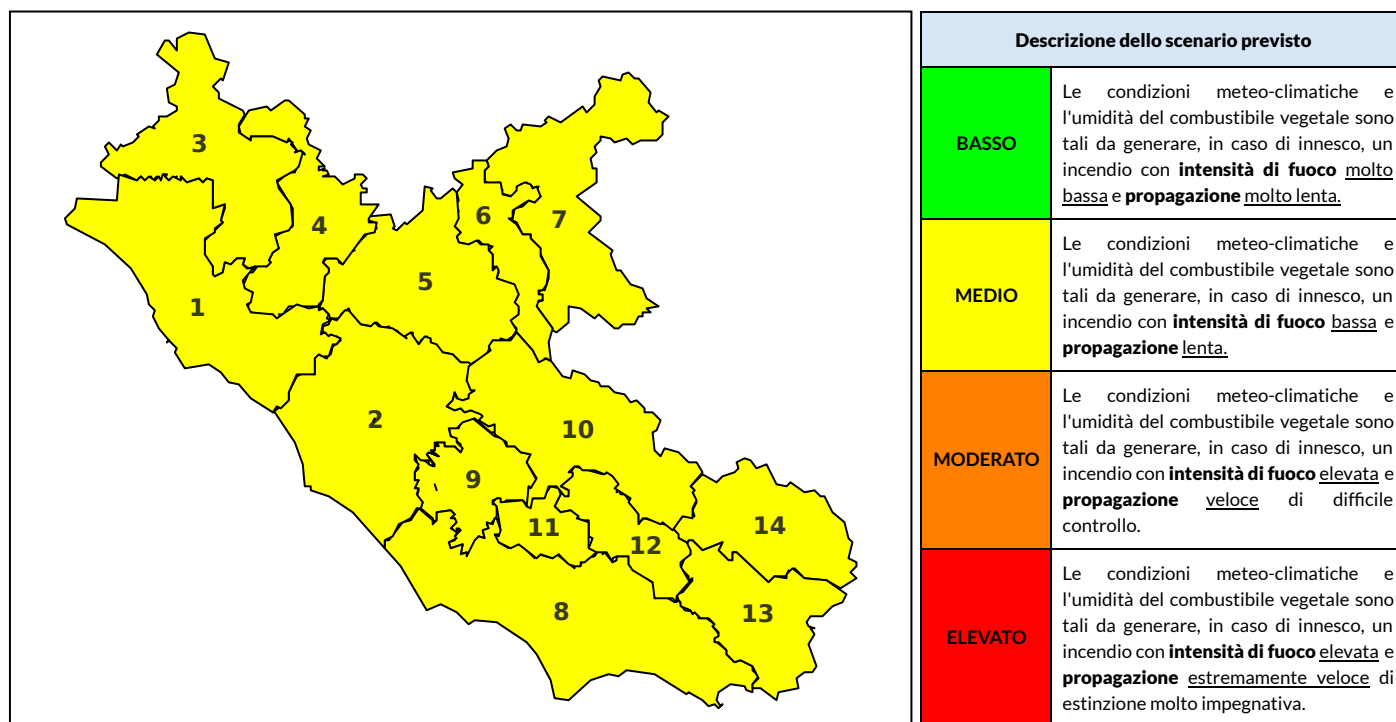

### Previsioni per oggi 20-7-2022

Livello di pericolosità da incendio boschivo per Zona di Allerta AIB

Bollettino emesso nel periodo della campagna AIB Lazio sulla base del modello previsionale RISICOLazio, sviluppato in collaborazione con Fondazione CIMA, che fornisce un supporto per la valutazione della Pericolosità da incendio boschivo aggregata sulle Zone di Allerta AIB, approvate come parte integrante del Piano AIB Lazio 2020-2022 con DGR n° 270 del 15/05/2020. Il dettaglio della distribuzione dei Comuni nelle Zone AIB è consultabile al link [https://protezionecivile.regione.lazio.it/zone\\_allerta\\_aib\\_comuni/](https://protezionecivile.regione.lazio.it/zone_allerta_aib_comuni/). Le Norme Comportamentali per la popolazione sono consultabili al link [https://protezionecivile.regione.lazio.it/norme\\_comportamentali\\_aib/](https://protezionecivile.regione.lazio.it/norme_comportamentali_aib/).

Zona AIB	1	2	3	4	5	6	7	8	9	10	11	12	13	14
Livello Pericolosità	MEDIO	MEDIO	MEDIO	MEDIO	MEDIO	MEDIO	MEDIO	MEDIO	MEDIO	MEDIO	MEDIO	MEDIO	MEDIO	MEDIO

NOTE

Zona AIB	1	2	3	4	5	6	7	8	9	10	11	12	13	14
Livello Pericolosità	MEDIO	MEDIO	MEDIO	MEDIO	MEDIO	MEDIO	MEDIO	MEDIO	MEDIO	MEDIO	MEDIO	MEDIO	MEDIO	MEDIO