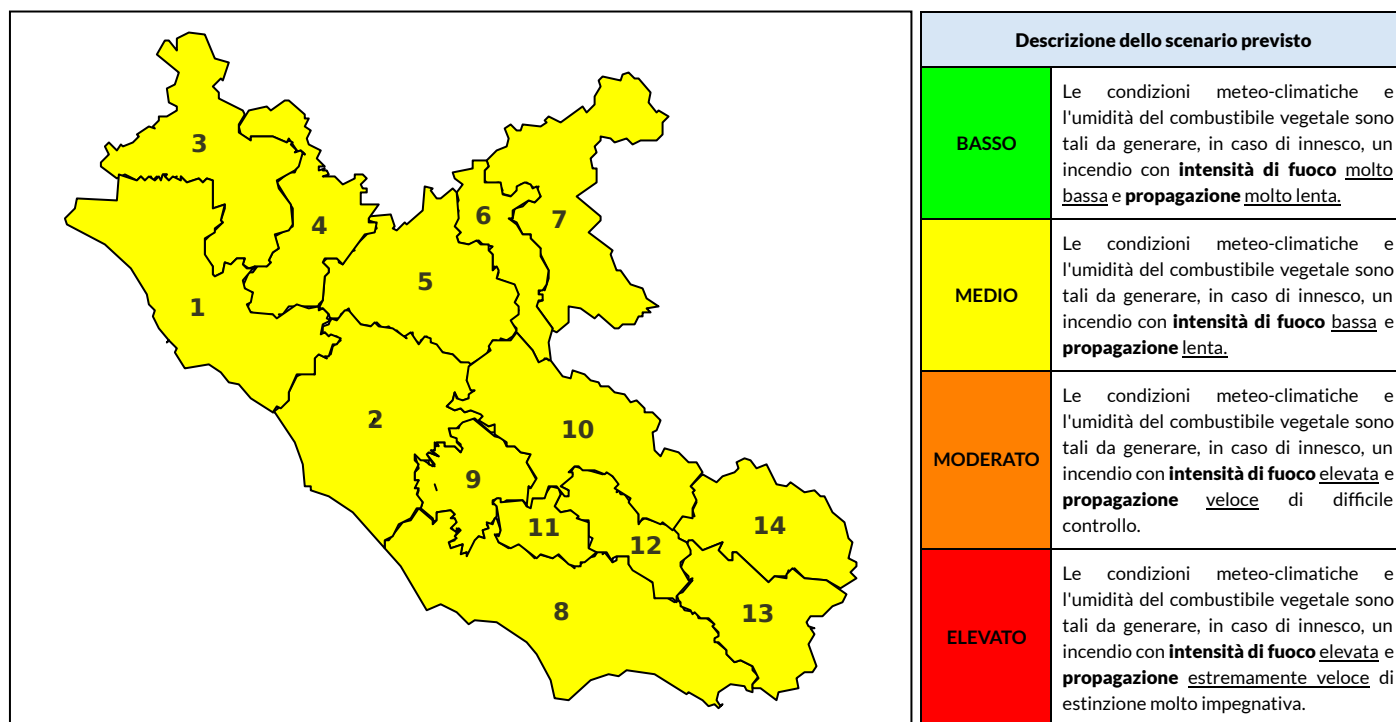

## BOLLETTINO DI PERICOLOSITA' DA INCENDI BOSCHIVI

### Previsioni per oggi 20-7-2022

Livello di pericolosità da incendio boschivo per Zona di Allerta AIB

Bollettino emesso nel periodo della campagna AIB Lazio sulla base del modello previsionale RISICOLazio, sviluppato in collaborazione con Fondazione CIMA, che fornisce un supporto per la valutazione della Pericolosità da incendio boschivo aggregata sulle Zone di Allerta AIB, approvate come parte integrante del Piano AIB Lazio 2020-2022 con DGR n° 270 del 15/05/2020. Il dettaglio della distribuzione dei Comuni nelle Zone AIB è consultabile al link [https://protezionecivile.regione.lazio.it/zone\\_allerta\\_aib\\_comuni/](https://protezionecivile.regione.lazio.it/zone_allerta_aib_comuni/). Le Norme Comportamentali per la popolazione sono consultabili al link [https://protezionecivile.regione.lazio.it/norme\\_comportamentali\\_aib/](https://protezionecivile.regione.lazio.it/norme_comportamentali_aib/).

Zona AIB	1	2	3	4	5	6	7	8	9	10	11	12	13	14
Livello Pericolosità	MEDIO	MEDIO	MEDIO	MEDIO	MEDIO	MEDIO	MEDIO	MEDIO	MEDIO	MEDIO	MEDIO	MEDIO	MEDIO	MEDIO

NOTE